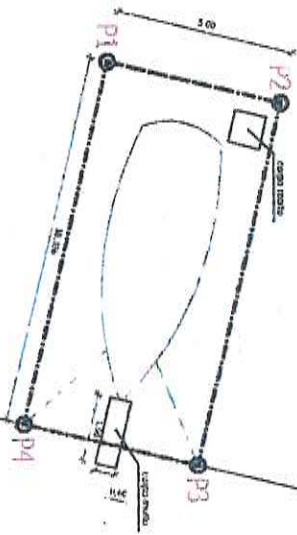

DELIMITAZIONE DELL'AREA RICHIESTA IN CONCESSIONE  
TABELLA COORDINATE GEGRAFICHE DI GAUSS BOGA

R1	N	4864780,020
R1	E	2351761,310
R2	N	4864806,720
R2	E	2351779,400

CAPOSALDI FISSO DI RIFERIMENTO

PORTO CANALE

BANCHINA

CALATA CAIO DULIO